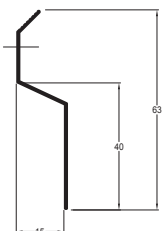

ALUMINIUM MUURAANSLUITPROFIELEN

ROVAL-SOLIN®

Aluminium knelprofiel met of zonder EPDM-afdichtingsband.

CSTB
le futur en construction

ROVAL-SOLIN® TYPE RF

Aluminium knelprofiel zonder afdichtingsband.

Artikelnummer
RF 15/40

Artikelnummer
RF 15/100

ROVAL-SOLIN® TYPE RF/E

Aluminium knelprofiel met EPDM-afdichtingsband.

Artikelnummer
RF/E 15/40

Artikelnummer
RF/E 15/100

Artikelnummer
RF/E 20/60

Artikelnummer
RF/E 20/100

Artikelnummer
RF/E 10/110