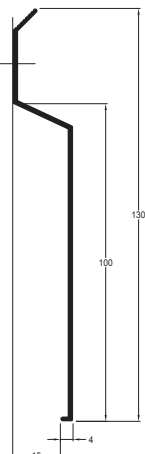

ALUMINIUM MUURAANSLUITPROFIELEN

ROVAL-SOLIN®

ONDERDELEN

ROVAL-SOLIN® TYPE RF/E 70

Aluminium knelprofiel met EPDM-afdichtingsband.

Artikelnummer
RF/E 70

Profielen zijn leverbaar in brute, geanodiseerde of gemoffelde uitvoering. Standaard lengten van 3000 mm.

ALUMINIUM MUURAANSLUITPROFIELEN

ROVAL-SOLIN®

Aluminium knelprofiel met of zonder EPDM-afdichtingsband.

CSTB
le futur en construction

ROVAL-SOLIN® TYPE RF

Aluminium knelprofiel zonder afdichtingsband.

Artikelnummer
RF 15/40

Artikelnummer
RF 15/100

ROVAL-SOLIN® TYPE RF/E

Aluminium knelprofiel met EPDM-afdichtingsband.

Artikelnummer
RF/E 15/40

Artikelnummer
RF/E 15/100

Artikelnummer
RF/E 20/60

Artikelnummer
RF/E 20/100

Artikelnummer
RF/E 10/110